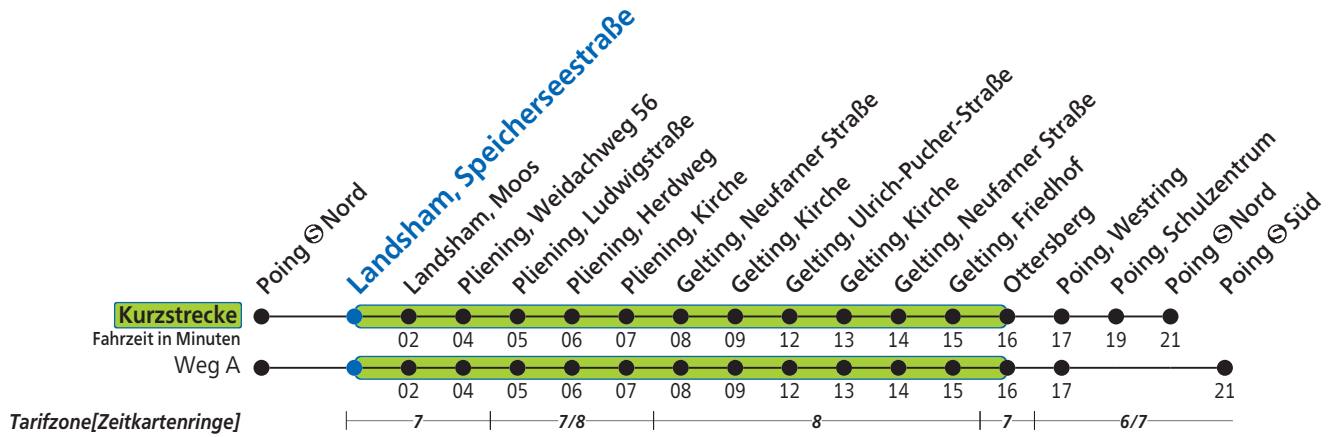

Poing ☉ Nord - Gruberstr./Kirchheimer Allee -
Grub, Prof.-Zorn-Str. - Pliening - Poing ☉ Nord / Süd

Landsham, Speicherseestraße

Uhr	Montag - Freitag	Samstag	Uhr
5			5
6	34		6
7	11 ¹ _S 14	14 ^A	7
8	14	14 ^A	8
9	14 54	14 ^A	9
10	34	14	10
11	14 54	14 ^A	11
12	54	14 ^A	12
13	34	14 ^A	13
14	34	14 ^A	14
15	54	14 ^A	15
16	34	14 ^{V82} _A	16
17	14 54	14 ^{V82}	17
18	34	14 ^{V82} _A	18
19	34	14 ^{V82} _A	19
20	14 54	14 ^{V82} _A	20
21	34 ^A	14 ^{V82} _A	21
22	54 ^A		22
23			23
0	14		0

A=fährt Weg A 1=bis Poing, Schulzentrum S=an Schultagen V82=nicht 24. und 31. Dezember
Sonn- und Feiertag kein Betrieb Am 24. und 31. Dezember Betrieb wie Samstag (bis 15.35 Uhr)