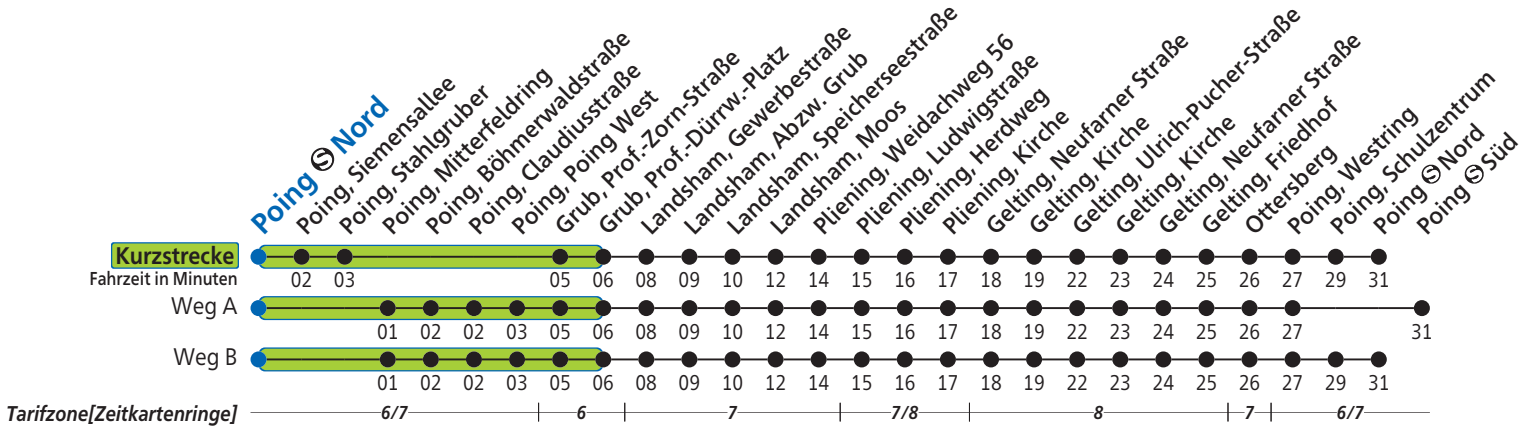

Poing ☉ Nord - Gruberstr./Kirchheimer Allee -
Grub, Prof.-Zorn-Str. - Pliening - Poing ☉ Nord / Süd

Poing ☉ Nord

Uhr	Montag - Freitag	Samstag	Uhr
5			5
6	24		6
7	04	04 ^A	7
8	04	04 ^A	8
9	04 44	04 ^A	9
10	24	04 ^B	10
11	04 44	04 ^A	11
12	44	04 ^A	12
13	24	04 ^A	13
14	24	04 ^A	14
15	44	04 ^A	15
16	24	04 ^{V82} _A	16
17	04 44	04 ^{V82} _B	17
18	24	04 ^{V82} _A	18
19	24	04 ^{V82} _A	19
20	04 44	04 ^{V82} _A	20
21	24 ^A	04 ^{V82} _A	21
22	44 ^A		22
23			23
0	04 ^B		0

A= fährt Weg A B= fährt Weg B V82= nicht 24. und 31. Dezember
Sonn- und Feiertag kein Betrieb Am 24. und 31. Dezember Betrieb wie Samstag (bis 15.35 Uhr)